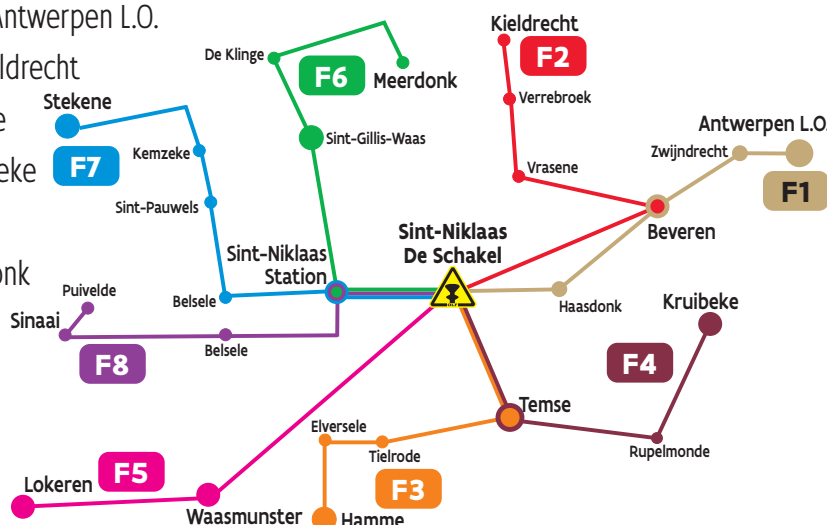

GRATIS feestbussen voor de terugreis

Er zijn 8 feestlijnen die naar Sint-Niklaas en de omliggende gemeentes rijden.

Deze bussen vertrekken aan **De Schakel** om 1.30, 3.00 en 4.30 uur.

F1 De Schakel - Haasdonk - Beveren - Zwijndrecht - Antwerpen L.O.

F2 De Schakel - Beveren - Vrasene - Verrebroek - Kieldrecht

F3 De Schakel - Temse - Tielrode - Elversele - Hamme

F4 De Schakel - Temse - Rupelmonde - Bazel - Kruibeke

F5 De Schakel - Waasmunster - Lokeren

F6 De Schakel - Sint-Gillis-Waas - De Klinge - Meerdonk

F7 De Schakel - Belsele Hoge Bokstraat - Sint-Pauwels - Kemzeke - Stekene

F8 De Schakel - Belsele Dorp - Sinaai - Puivelde

Gratis dankzij de stad Sint-Niklaas en de provincie Oost-Vlaanderen

provincie
Oost-Vlaanderen

stad
Sint-Niklaas

Mijn lijn, altijd in beweging

Feestbussen OLF Nieuwkerken vrijdag 29 juni 2018

F1 De Schakel - Haasdonk - Beveren - Zwijndrecht - Antwerpen L.O.

Nieuwkerken De Schakel	1:30	3:00	4:30
Haasdonk Dorp	1:36	3:06	4:36
Beveren Vijfstraten	1:41	3:11	4:41
Beveren Markt	1:43	3:13	4:43
Melsele Spoorweglaan	1:47	3:17	4:47
Zwijndrecht P+R Krijgsbaan	1:50	3:20	4:50
Antwerpen L.O.	2:00	3:30	5:00