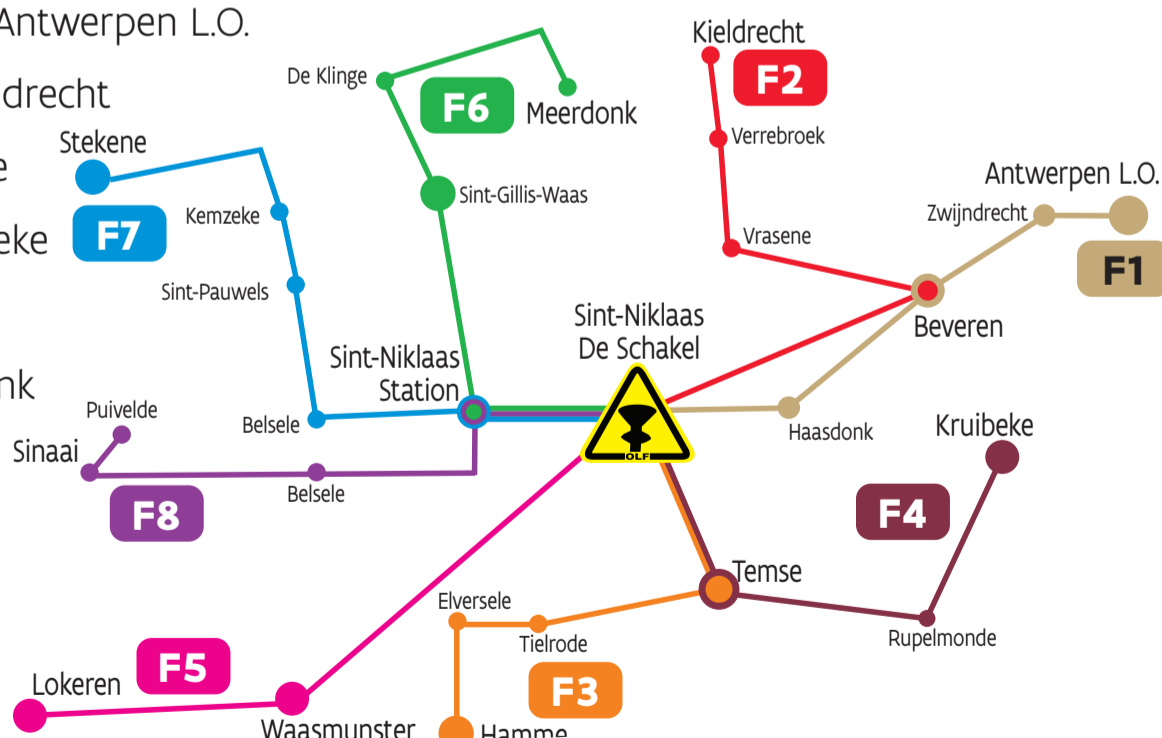

ostensj Motstraat 20 | 2800 Mechelen

Beweeg mee naar minder CO₂